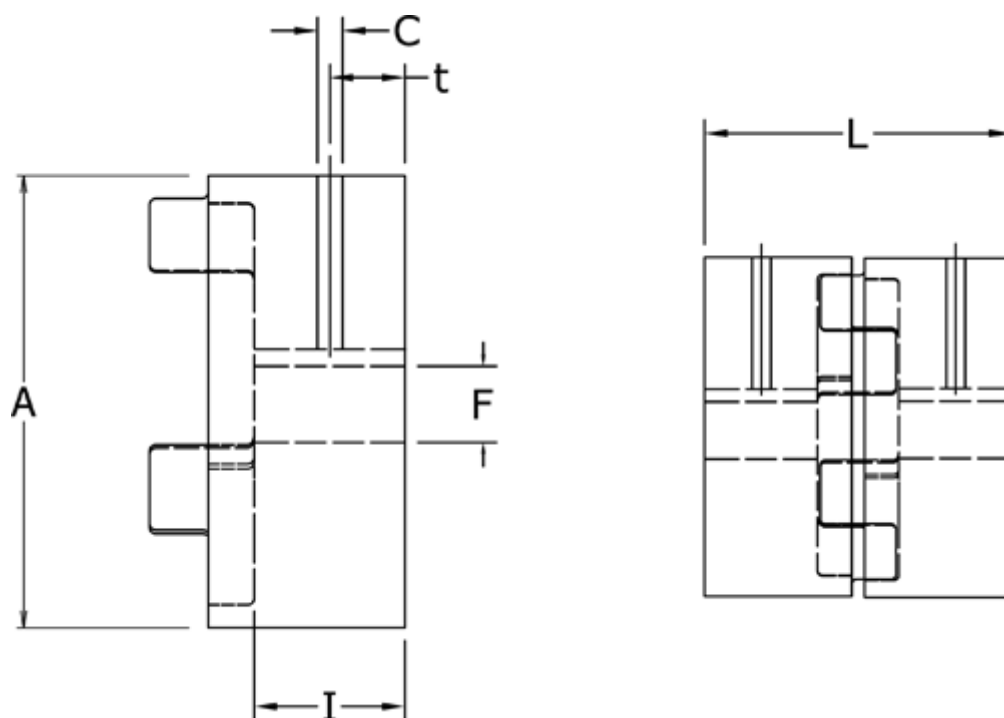

Varenummer: 3335038F025

Beskrivelse: Udboringsnav Klonex ES 38/45

ALU Aluminium, Boring 25H7 mm m/not & skrue

Mål

A = 80
C = M8
F = 25
I = 45
L = 114
t = 15.0